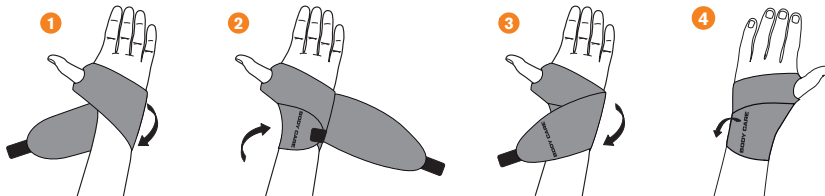

REF.: BC1605 | MUÑEQUERA DEDO LIBRE CON DOBLE AJUSTE

INSTRUCTIVO DE COLOCACIÓN

- 1- Coloque el pulgar por la parte mas estrecha de la muñequera como indica el dibujo. Sujete la tira corta en la cara interna de la tira larga.
- 2- Estire y envuelva la muñequera con la parte más larga.
- 3- Sujete con el Velcro®.